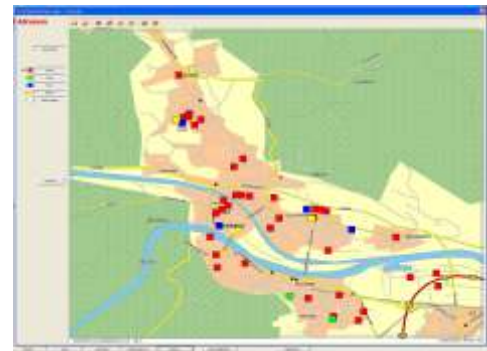

### Google-Earth-Anbindung

**Kundenvisualisierung, Containerübersicht  
Tourendarstellung, Tourenvergleich  
Fahrzeugpositionsanzeige, Tracking  
automatische Geocodierung  
Ihres Adresstammes**

### Map & Guide Anbindung

- ➔ Ortung, Trading
- ➔ Kostenrechnung auf Auftragsebene
- ➔ intelligente Gemeinschaftskostenverteilung nach verschiedenen Strategien
- ➔ Auswertungen, Statistiken, Datenübernahme
- ➔ Lenkzeitkontrolle
- ➔ grafische Anzeige von Fahrzeugrouten, Containerstellplätzen, Kundenverteilung
- ➔ u.v.m